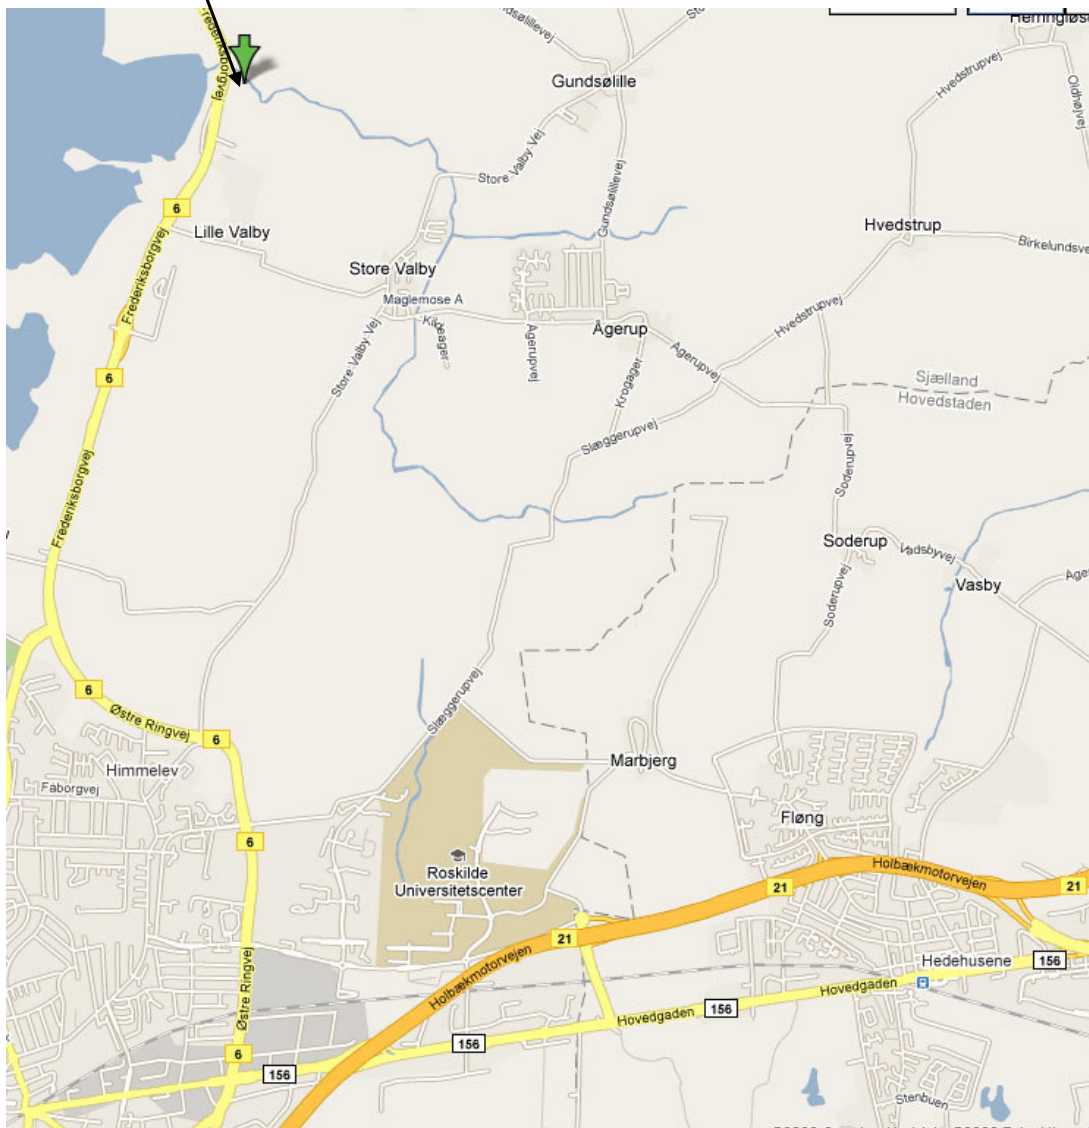

Kørselsvejledning til Fjordhytten

Fjordhytten ligger få hundrede meter fra Roskilde Fjord og kun ca. 8 km fra Roskilde centrum.

Adressen er:
Frederiksborgvej 420C
4000 Roskilde

GPS koordinater i to formater:
55.42.51N 12.07.07E
N55° 42,159 E12° 07,078

Fra syd (Roskilde): Følg hovedvej 6, Frederiksborgvej forbi Risø. Ca. 100 meter efter blomsterhandleren, Inter Flora, drejer en lille grusvej til højre. Følg den 100m, drej til venstre og med det samme til højre igen. 50m fremme ligger Fjordhytten.